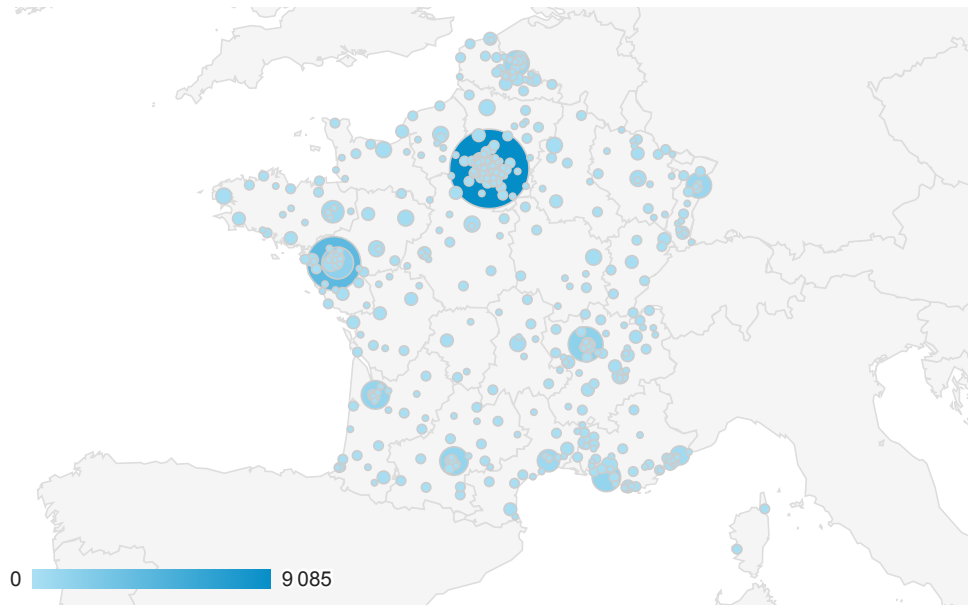

Visites France

1 juil. 2020 - 30 juin 2021