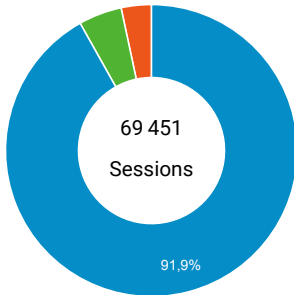

Visite-Villes de France

Ville	Sessions	Durée moyenne des sessions
Paris		
1 juil. 2020 - 30 juin 2021	9 085	00:01:00
1 juil. 2019 - 30 juin 2020	8 524	00:00:54
Modification (en %)	6,58 %	10,00 %
Saint-Herblain		
1 juil. 2020 - 30 juin 2021	4 214	00:04:36
1 juil. 2019 - 30 juin 2020	4 757	00:04:08
Modification (en %)	-11,41 %	11,23 %
(not set)		
1 juil. 2020 - 30 juin 2021	1 720	00:01:18
1 juil. 2019 - 30 juin 2020	4 407	00:01:16
Modification (en %)	-60,97 %	2,40 %
Lyon		
1 juil. 2020 - 30 juin 2021	1 595	00:00:58
1 juil. 2019 - 30 juin 2020	1 427	00:01:11
Modification (en %)	11,77 %	-18,70 %
Nantes		
1 juil. 2020 - 30 juin 2021	1 499	00:01:21
1 juil. 2019 - 30 juin 2020	2 065	00:00:57
Modification (en %)	-27,41 %	41,93 %
Bordeaux		
1 juil. 2020 - 30 juin 2021	1 195	00:00:58
1 juil. 2019 - 30 juin 2020	1 158	00:00:46
Modification (en %)	3,20 %	24,97 %
Marseille		
1 juil. 2020 - 30 juin 2021	1 174	00:01:09
1 juil. 2019 - 30 juin 2020	679	00:00:49
Modification (en %)	72,90 %	39,02 %
Toulouse		
1 juil. 2020 - 30 juin 2021	1 172	00:00:51
1 juil. 2019 - 30 juin 2020	1 113	00:01:02
Modification (en %)	5,30 %	-17,87 %
Strasbourg		
1 juil. 2020 - 30 juin 2021	886	00:01:16
1 juil. 2019 - 30 juin 2020	555	00:00:45
Modification (en %)	59,64 %	70,88 %
Lille		
1 juil. 2020 - 30 juin 2021	839	00:00:56
1 juil. 2019 - 30 juin 2020	594	00:01:12
Modification (en %)	41,25 %	-21,46 %