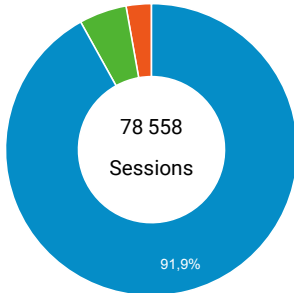

Visites pour la variable Type de trafic

■ organic
■ direct
■ referral

1 juil. 2020 - 30 juin 2021

1 juil. 2019 - 30 juin 2020