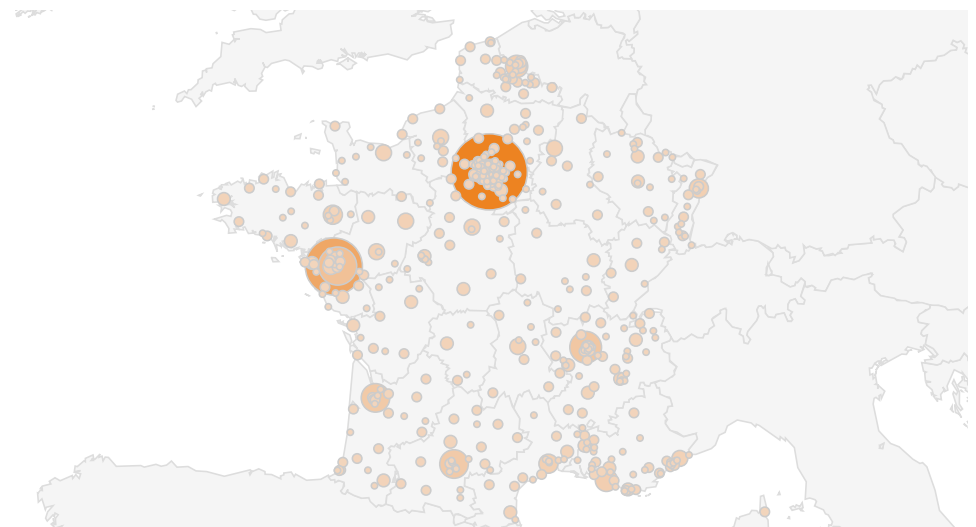

1 juil. 2019 - 30 juin 2020