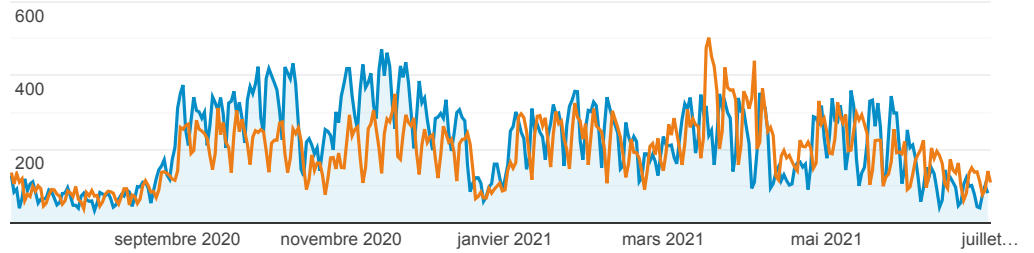

Durée moy. des visites

1 juil. 2020 - 30 juin 2021

00:01:26

Valeur moy. pour la vue : 00:01:26
 (0,00 %)

1 juil. 2019 - 30 juin 2020

00:01:26

Valeur moy. pour la vue : 00:01:26
 (0,00 %)

Temps cumulés des visites

1 juil. 2020 - 30 juin 2021

1869:35:57

% du total : 100,00 % (1869:35:57)

1 juil. 2019 - 30 juin 2020

Visites

1 juil. 2020 - 30 juin 2021 : Sessions

1 juil. 2019 - 30 juin 2020 : Sessions

Visites France

1 juil. 2020 - 30 juin 2021

1 juil. 2019 - 30 juin 2020

1649:32:43

% du total : 100,00 % (1649:32:43)

0

9 085

**Visites de plus d'1min - Obj 1**

1 juil. 2020 - 30 juin 2021

11 649

% du total : 100,00 % (11 649)

1 juil. 2019 - 30 juin 2020

10 622

% du total : 100,00 % (10 622)

**Visites à plus de 3 pages - Obj 2**

1 juil. 2020 - 30 juin 2021

6 666